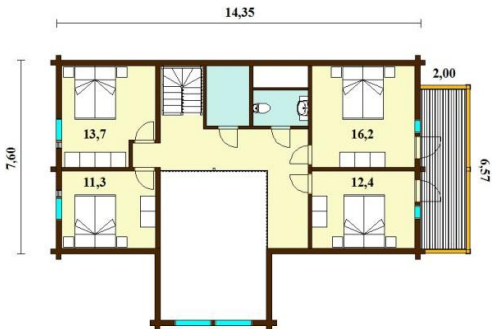

АРКТИК 244

Площадь первого этажа 120,0 м²
 Площадь второго этажа 95,4 м²
 Площадь террас 102,2 м²

Площадь балкона 13,0 м²
 Площадь по полу 205,8 м²
 Приведенная площадь 244,0 м²