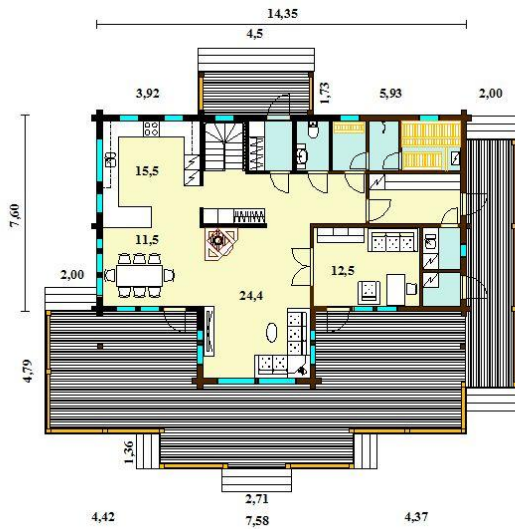

АРКТИК 244

Площадь первого этажа 120,0 м²
 Площадь второго этажа 95,4 м²
 Площадь террас 102,2 м²

Площадь балкона 13,0 м²
 Площадь по полу 205,8 м²
 Приведенная площадь 244,0 м²