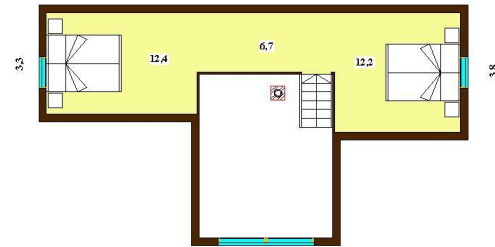

АРКТИК 126

Площадь первого этажа 72,1 м²
 Площадь лофта 36,9 м²
 Площадь террас 51,8 м²

Площадь крыльца 4,0 м²
 Площадь по полу 92,1 м²
 Приведенная площадь 126,0 м²