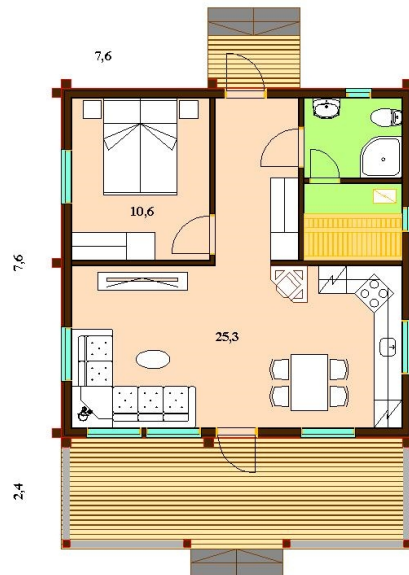

# ГАРМОНИЯ 70

Площадь первого этажа 57,7 м<sup>2</sup>  
 Площадь террас 20,6 м<sup>2</sup>

Площадь по полу 49,2 м<sup>2</sup>  
 Приведенная площадь 70,0 м<sup>2</sup>