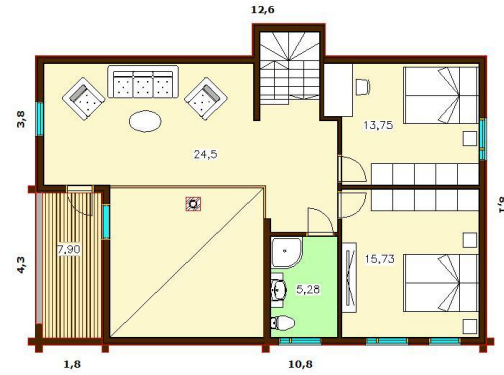

СКАНДИЯ 215

Площадь первого этажа 112,1 м²
 Площадь второго этажа 77,3 м²
 Площадь террас 25,1 м²

Площадь балкона 7,9 м²
 Площадь по полу 145,9 м²
 Приведенная площадь 215,0 м²