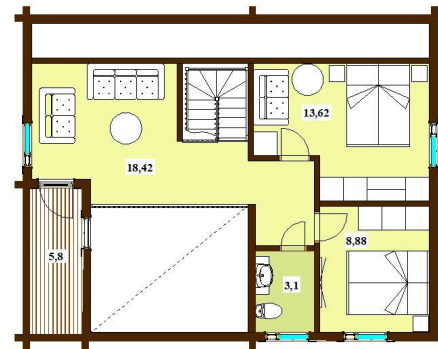

СКАНДИЯ 159

Площадь первого этажа 90,9 м²
 Площадь второго этажа 55,0 м²
 Площадь террас 24,9 м²

Площадь балкона 5,8 м²
 Площадь по полу 122,9 м²
 Приведенная площадь 159,0 м²