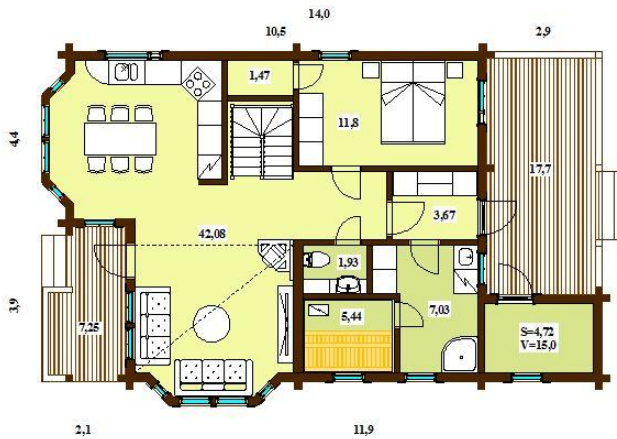

СКАНДИЯ 159

Площадь первого этажа 90,9 м²
 Площадь второго этажа 55,0 м²
 Площадь террас 24,9 м²

Площадь балкона 5,8 м²
 Площадь по полу 122,9 м²
 Приведенная площадь 159,0 м²