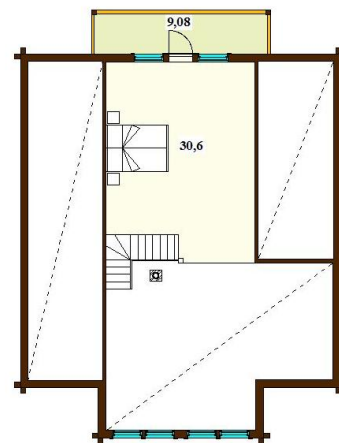

ГАРМОНИЯ 197

Площадь первого этажа 132,9 м²
 Площадь второго этажа 30,6 м²
 Площадь террас 57,1 м²

Площадь балкона 9,1 м²
 Площадь по полу 145,1 м²
 Приведенная площадь 197,0 м²