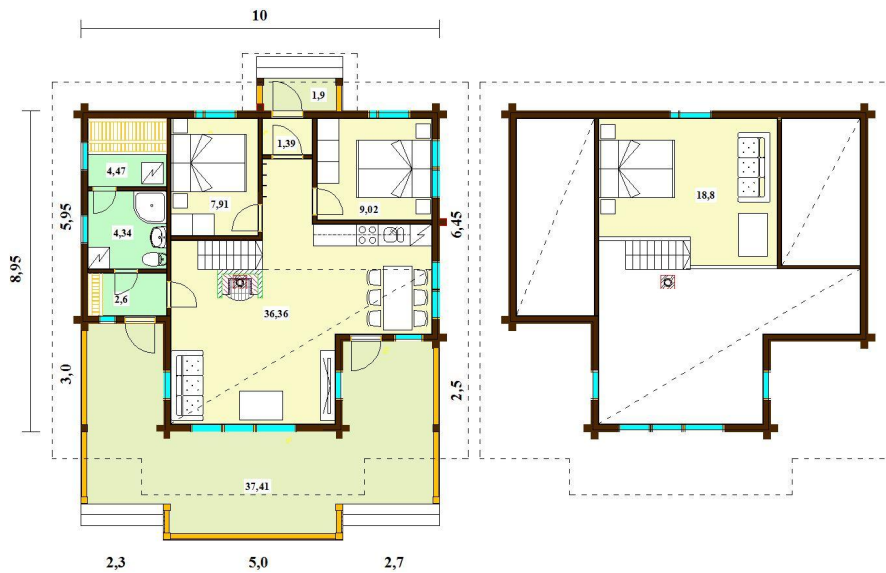

ГАРМОНИЯ 115

Площадь первого этажа 75,8 м²
 Площадь лофта 18,9 м²
 Площадь террас 40,5 м²

Площадь по полу 84,9 м²
 Приведенная площадь 115,09 м²