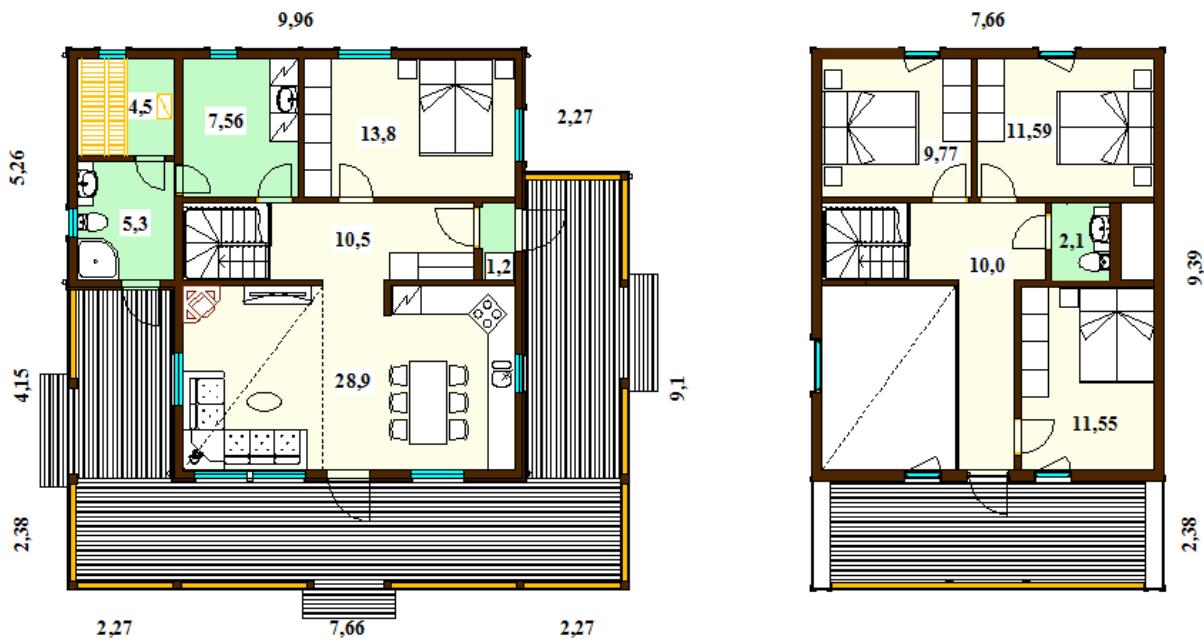

ЭЛЕГИЯ 173

Площадь первого этажа 83,9 м²
 Площадь второго этажа 56,8 м²
 Площадь террас 53,8 м²

Площадь балкона 18,1 м²
 Площадь по полу 116,6 м²
 Приведенная площадь 173,0 м²