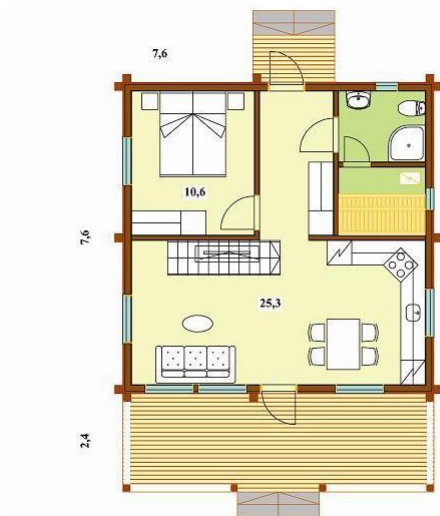

# ЭЛЕГИЯ 121

Площадь первого этажа 57,9 м<sup>2</sup>  
 Площадь второго этажа 46,2 м<sup>2</sup>  
 Площадь террас 21,2 м<sup>2</sup>

Площадь балкона 18,2 м<sup>2</sup>  
 Площадь по полу 84,9 м<sup>2</sup>  
 Приведенная площадь 121,0 м<sup>2</sup>