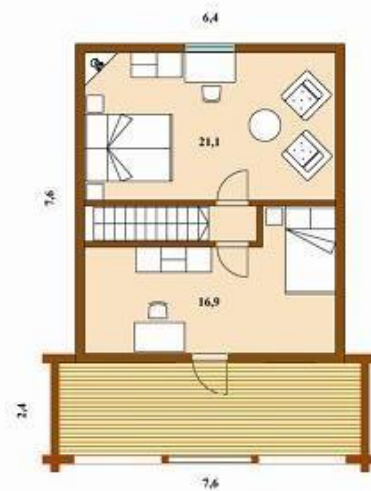

# ЭЛЕГИЯ 121

Площадь первого этажа 57,9 м<sup>2</sup>  
 Площадь второго этажа 46,2 м<sup>2</sup>  
 Площадь террас 21,2 м<sup>2</sup>

Площадь балкона 18,2 м<sup>2</sup>  
 Площадь по полу 84,9 м<sup>2</sup>  
 Приведенная площадь 121,0 м<sup>2</sup>