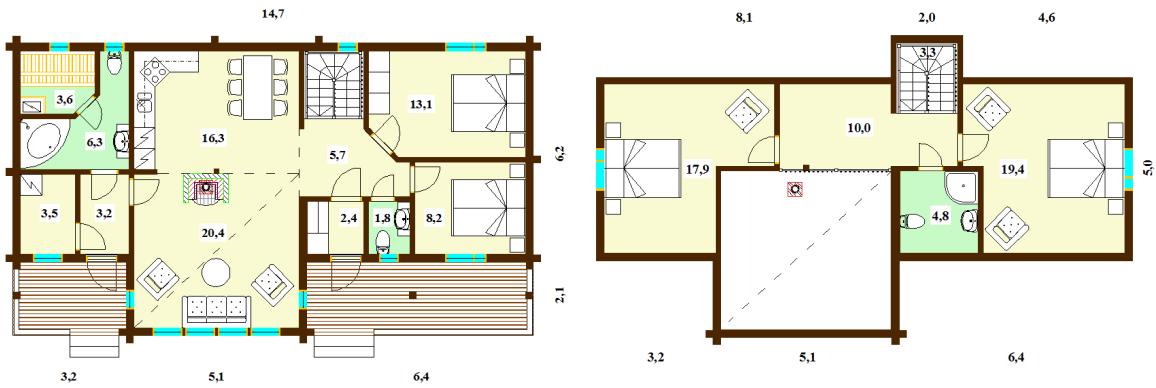

# АРКТИК 172

Площадь первого этажа 101,7 м<sup>2</sup>  
 Площадь второго этажа 60,8 м<sup>2</sup>  
 Площадь террас 20,1 м<sup>2</sup>

Площадь по полу 139,6 м<sup>2</sup>  
 Приведенная площадь 172,5 м<sup>2</sup>