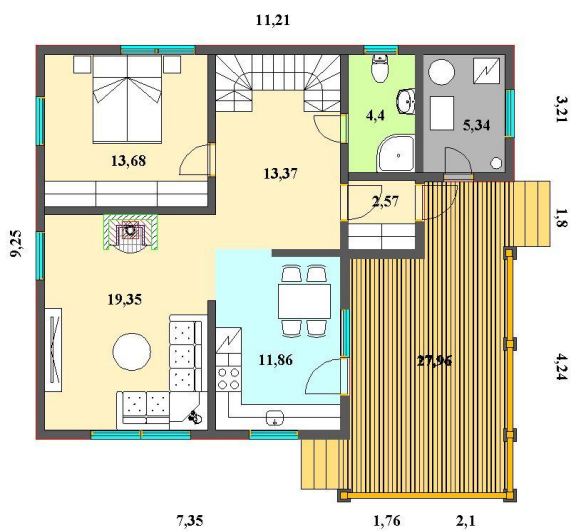

# АЛЬПИНА 174

Площадь первого этажа 80,2 м<sup>2</sup>  
 Площадь второго этажа 79,0 м<sup>2</sup>  
 Площадь террас 28,0 м<sup>2</sup>

Площадь балконов 8,6 м<sup>2</sup>  
 Площадь по полу 137,6 м<sup>2</sup>  
 Приведенная площадь 174,0 м<sup>2</sup>