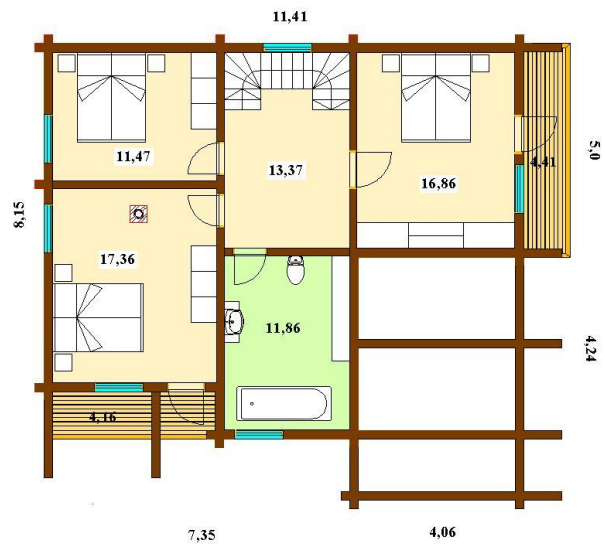

# АЛЬПИНА 174

Площадь первого этажа 80,2 м<sup>2</sup>  
 Площадь второго этажа 79,0 м<sup>2</sup>  
 Площадь террас 28,0 м<sup>2</sup>

Площадь балконов 8,6 м<sup>2</sup>  
 Площадь по полу 137,6 м<sup>2</sup>  
 Приведенная площадь 174,0 м<sup>2</sup>